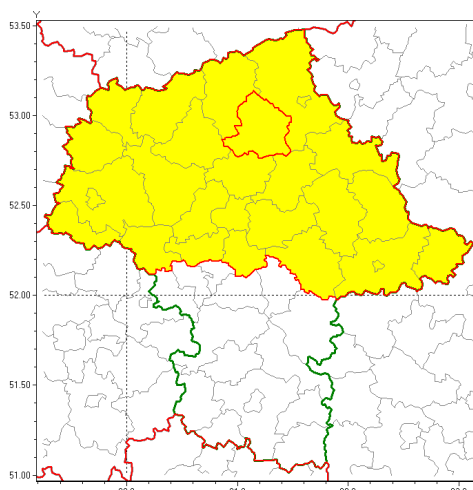

### Zasięg ostrzeżenia w województwie

Burze z gradem

### Ostrzeżenie meteorologiczne Nr 23

Nazwa biura	IMGW-PIB Centralne Biuro Prognoz Meteorologicznych w Warszawie
Zjawisko/stopień zagrożenia	Burze z gradem/ 1
Obszar	województwo mazowieckie <b>powiat makowski</b>
Ważność	od godz. 13:50 dnia 24.09.2018 do godz. 21:00 dnia 24.09.2018
Przebieg	Prognozuje się wystąpienie burz z opadami deszczu do 15 mm, lokalnie do 25 mm oraz porywami wiatru do 75 km/h. Miejscami możliwe mały grad lub krupa lodowa.
Prawdopodobieństwo wystąpienia zjawiska(%)	80%
Uwagi	Brak.
Dyrektor synoptyk IMGW-PIB	Anna Woźniak
Godzina i data wydania	godz. 13:38 dnia 24.09.2018
SMS	IMGW-PIB OSTRZEŻA: BURZE Z GRADEM/1 mazowieckie/makowski od 13:50/24.09 do 21:00/24.09.2018 deszcz 15-25 mm, porywy 75 km/h.