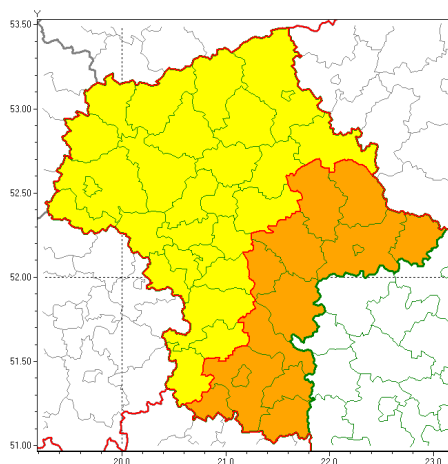

Zasięg ostrzeżeń w województwie

Burze z gradem
2019-06-21 08:06

WOJEWÓDZTWO MAZOWIECKIE
OSTRZEŻENIA METEOROLOGICZNE ZBIORCZO NR 88
WYKAZ OBOWIĄZUJĄCYCH OSTRZEŻEŃ
o godz. 08:06 dnia 21.06.2019

| | |
|--|--|
| Zjawisko/Stopień zagrożenia | Burze z gradem/1 |
| Obszar (w nawiasie numer ostrzeżenia dla powiatu) | powiaty: białobrzeski(45), ciechanowski(48), gostyniński(45), grodziski(47), grójecki(46), legionowski(48), makowski(50), mławski(47), nowodworski(47), ostrołęcki(49), Ostrołęka(49), ostrowski(46), piaseczyński(48), Płock(46), płocki(46), płoński(45), pruszkowski(48), przasnyski(49), przysuski(46), pułtuski(49), sierpecki(46), sochaczewski(46), Warszawa(48), warszawski zachodni(48), wołomiński(46), wyszkowski(50), uromiński(47), ywardowski(45) |
| Ważność | od godz. 12:00 dnia 21.06.2019 do godz. 03:00 dnia 22.06.2019 |
| Prawdopodobieństwo | 80% |
| Przebieg | Prognozuje się wystąpienie burz z opadami deszczu miejscami do 30 mm, lokalnie do 40 mm oraz porywami wiatru do 80 km/h. Miejscami możliwy grad. |
| SMS | IMGW-PIB OSTRZEŻENIA: BURZE Z GRADEM/1 mazowieckie (28 powiatów) od 12:00/21.06 do 03:00/22.06.2019 deszcz 40 mm, porywy 80 km/h. Dotyczy powiatów: białobrzeski, ciechanowski, gostyniński, grodziski, grójecki, legionowski, makowski, mławski, nowodworski, ostrołęcki, Ostrołęka, ostrowski, piaseczyński, Płock, płocki, płoński, pruszkowski, przasnyski, przysuski, pułtuski, sierpecki, sochaczewski, Warszawa, warszawski zachodni, wołomiński, wyszkowski, uromiński i ywardowski. |
| RSO | Woj. mazowieckie, IMGW-PIB wydał ostrzeżenie pierwszego stopnia o burzach z gradem |
| Uwagi | Brak. |
| Zjawisko/Stopień zagrożenia | Burze z gradem/2 |